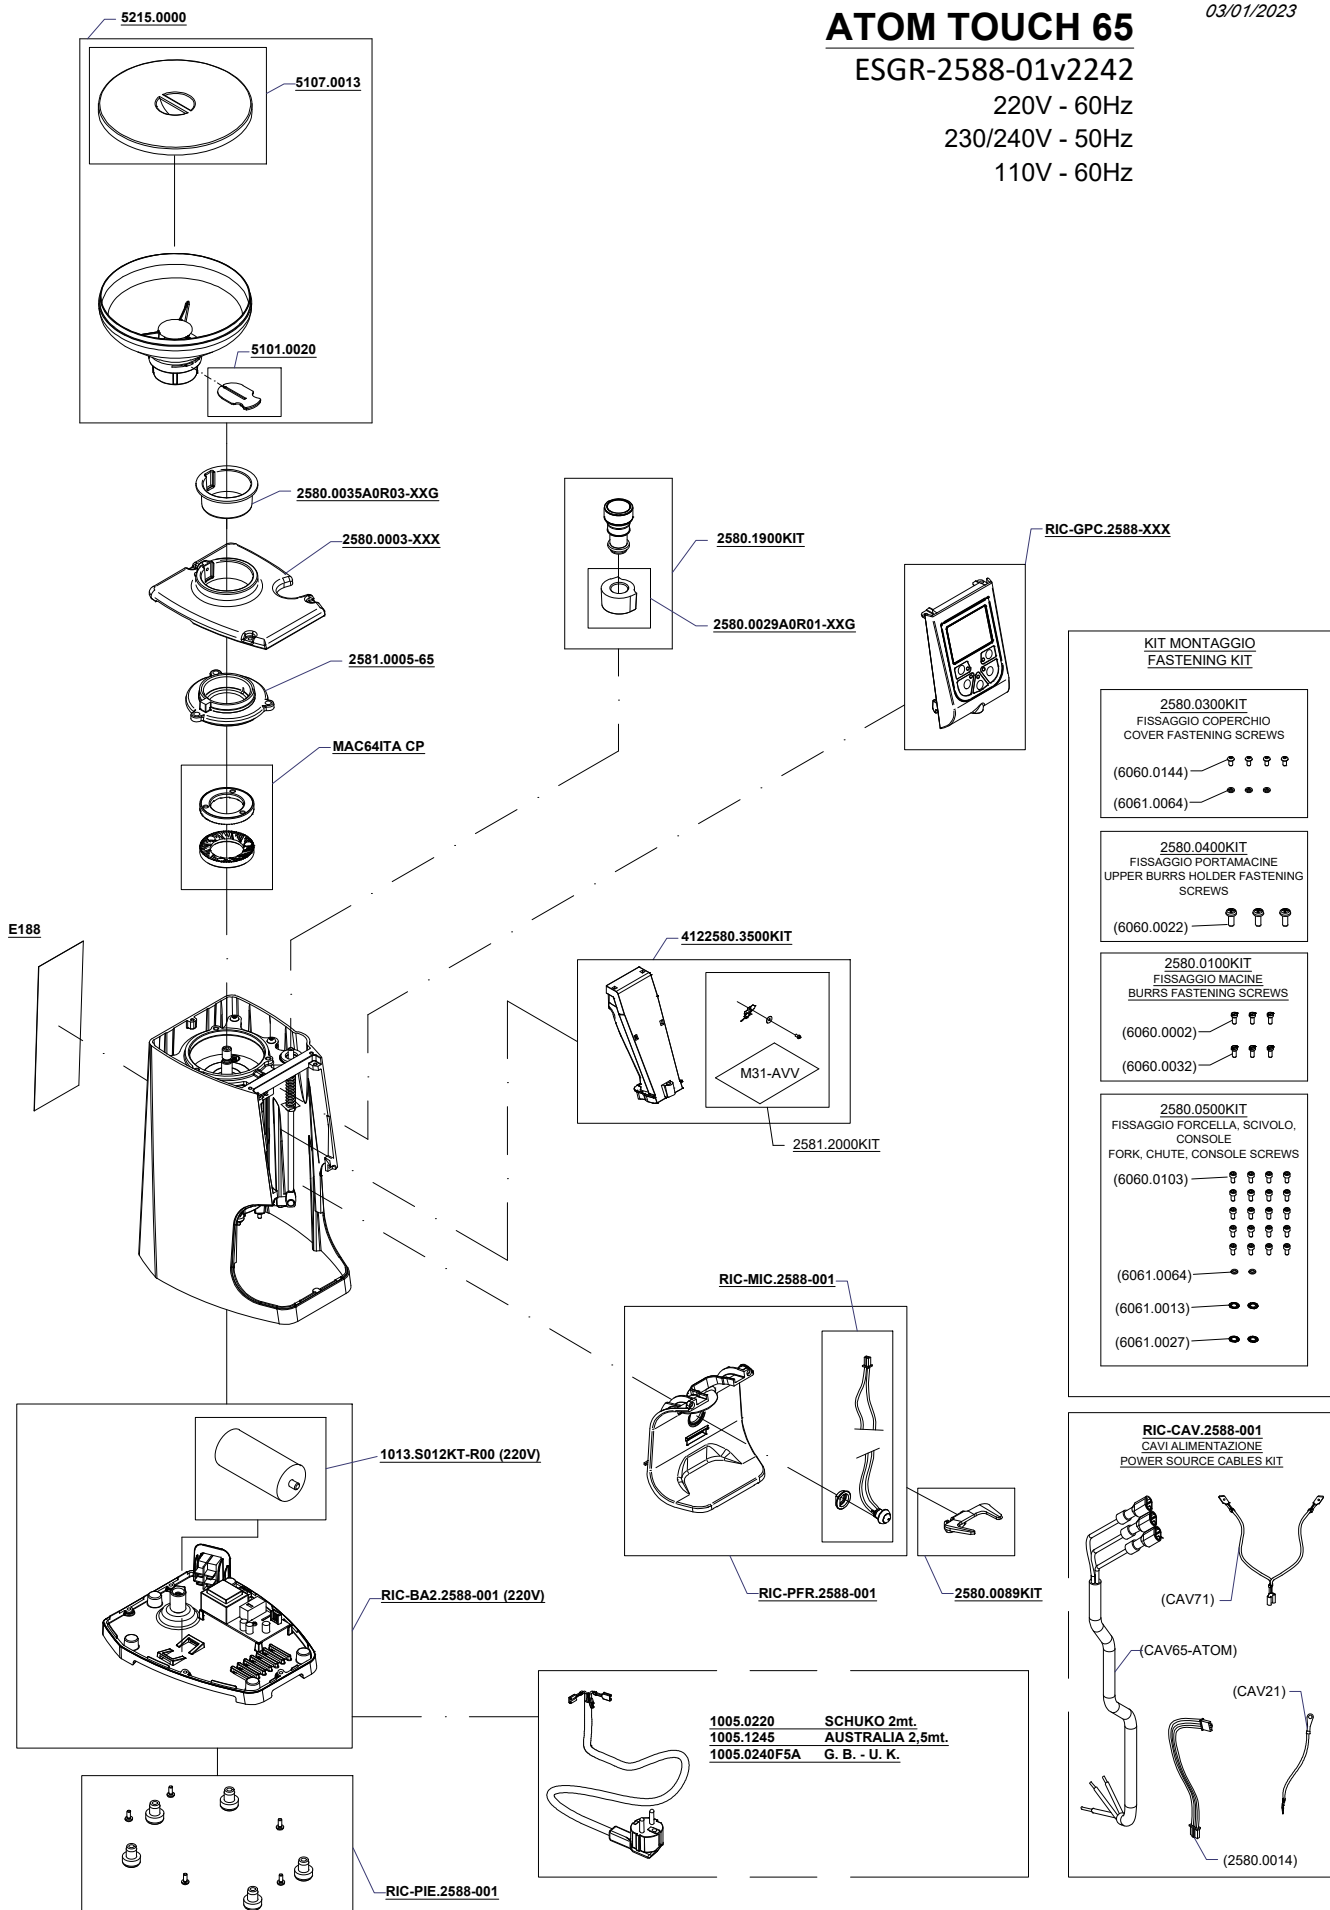

ATOM TOUCH 65

03/01/2023

ESGR-2588-01v2242

220V - 60Hz

230/240V - 50Hz

110V - 60Hz

N.B. : DOVE INDICATO CON "XXX" SI RICHIEDE DI SPECIFICARE IL COLORE
 PLEASE NOTE : WHERE "XXX" IS INDICATED YOU HAVE TO SPECIFY THE COLOUR

YOUR COFFEE
EXPERIENCE

Listino ricambi/ Spare Parts Price List ATOM TOUCH 65

ARTICOLO/ITEM N°	DESCRIZIONE/DESCRIPTION	PREZZO/PRICE
5215.0000	CAMPANA BASSA 300g SHORT BEAN HOPPER 300g	€ 40,83
5107.0013	COPERCHIO CAMPANA ZENITH CLUB ZENITH CLUB HOPPER COVER	€ 6,67
5101.0020	SPORTELLINO CAMPANA NYLON NYLON BEAN HOPPER'S SMALL DOOR	€ 1,38
E188	ETICHETTA SCUDETTO "EUREKA 1920" "EUREKA 1920 ATOM LABELS	€ 6,10
1013.S012KT-R00	CONDENSATORE MF. 12 V220 CAPACITOR MF. 12 220V	€ 14,61
2580.0500KIT	KIT VITI FISSAGGIO FORCELLA, SCIVOLO E CONSOLE SCREWS KIT FORK, CHUTE AND CONSOLE	€ 2,42
1005.0220	CABLAGGIO SCHUKO 2 mt V220 SCHUKO PLUG 2 mt V220	€ 6,67
1005.1245	CABLAGGIO PER AUSTRALIA V230-240 2,5mt AUSTRALIA PLUG V230-240 2,5mt	€ 15,30
1005.0240F5A	CABLAGGIO PER U.K. V230-240 U.K. PLUG V230-240	€ 13,46
RIC-GPC.2588-XXX	RIC. GR.PANN.COMANDI_ATOM TOUCH (VERNICE) CONTROL PANEL SET ATOM TOUCH (PAINT)	€ 196,65
RIC-BA2.2588-001	RIC. BASE220_ATOM TOUCH ATOM TOUCH BASE GROUP V220	€ 52,90
RIC-PIE.2588-001	RIC. PIEDINI_ATOM TOUCH ATOM TOUCH BASE FEET	€ 5,06
RIC-MIC.2588-001	RIC. MICROSWITCH_ATOM TOUCH ATOM TOUCH MICROSWITCH	€ 27,60
RIC-PFR.2588-001	RIC. PLANCIA FRONTALE_ATOM TOUCH ATOM TOUCH FRONT PANEL	€ 50,60
RIC-CAV.2588-001	RIC. CAVI_ATOM TOUCH ATOM TOUCH CABLE	€ 14,72
2580.0035A0R03-XXG	GUARNIZIONE CAMPANA ATOM BEAN HOPPER SEAL ATOM	€ 2,42
2580.0003-XXX	COPERCHIO ATOM (VERNICE) ATOM COVER (PAINT)	€ 30,48