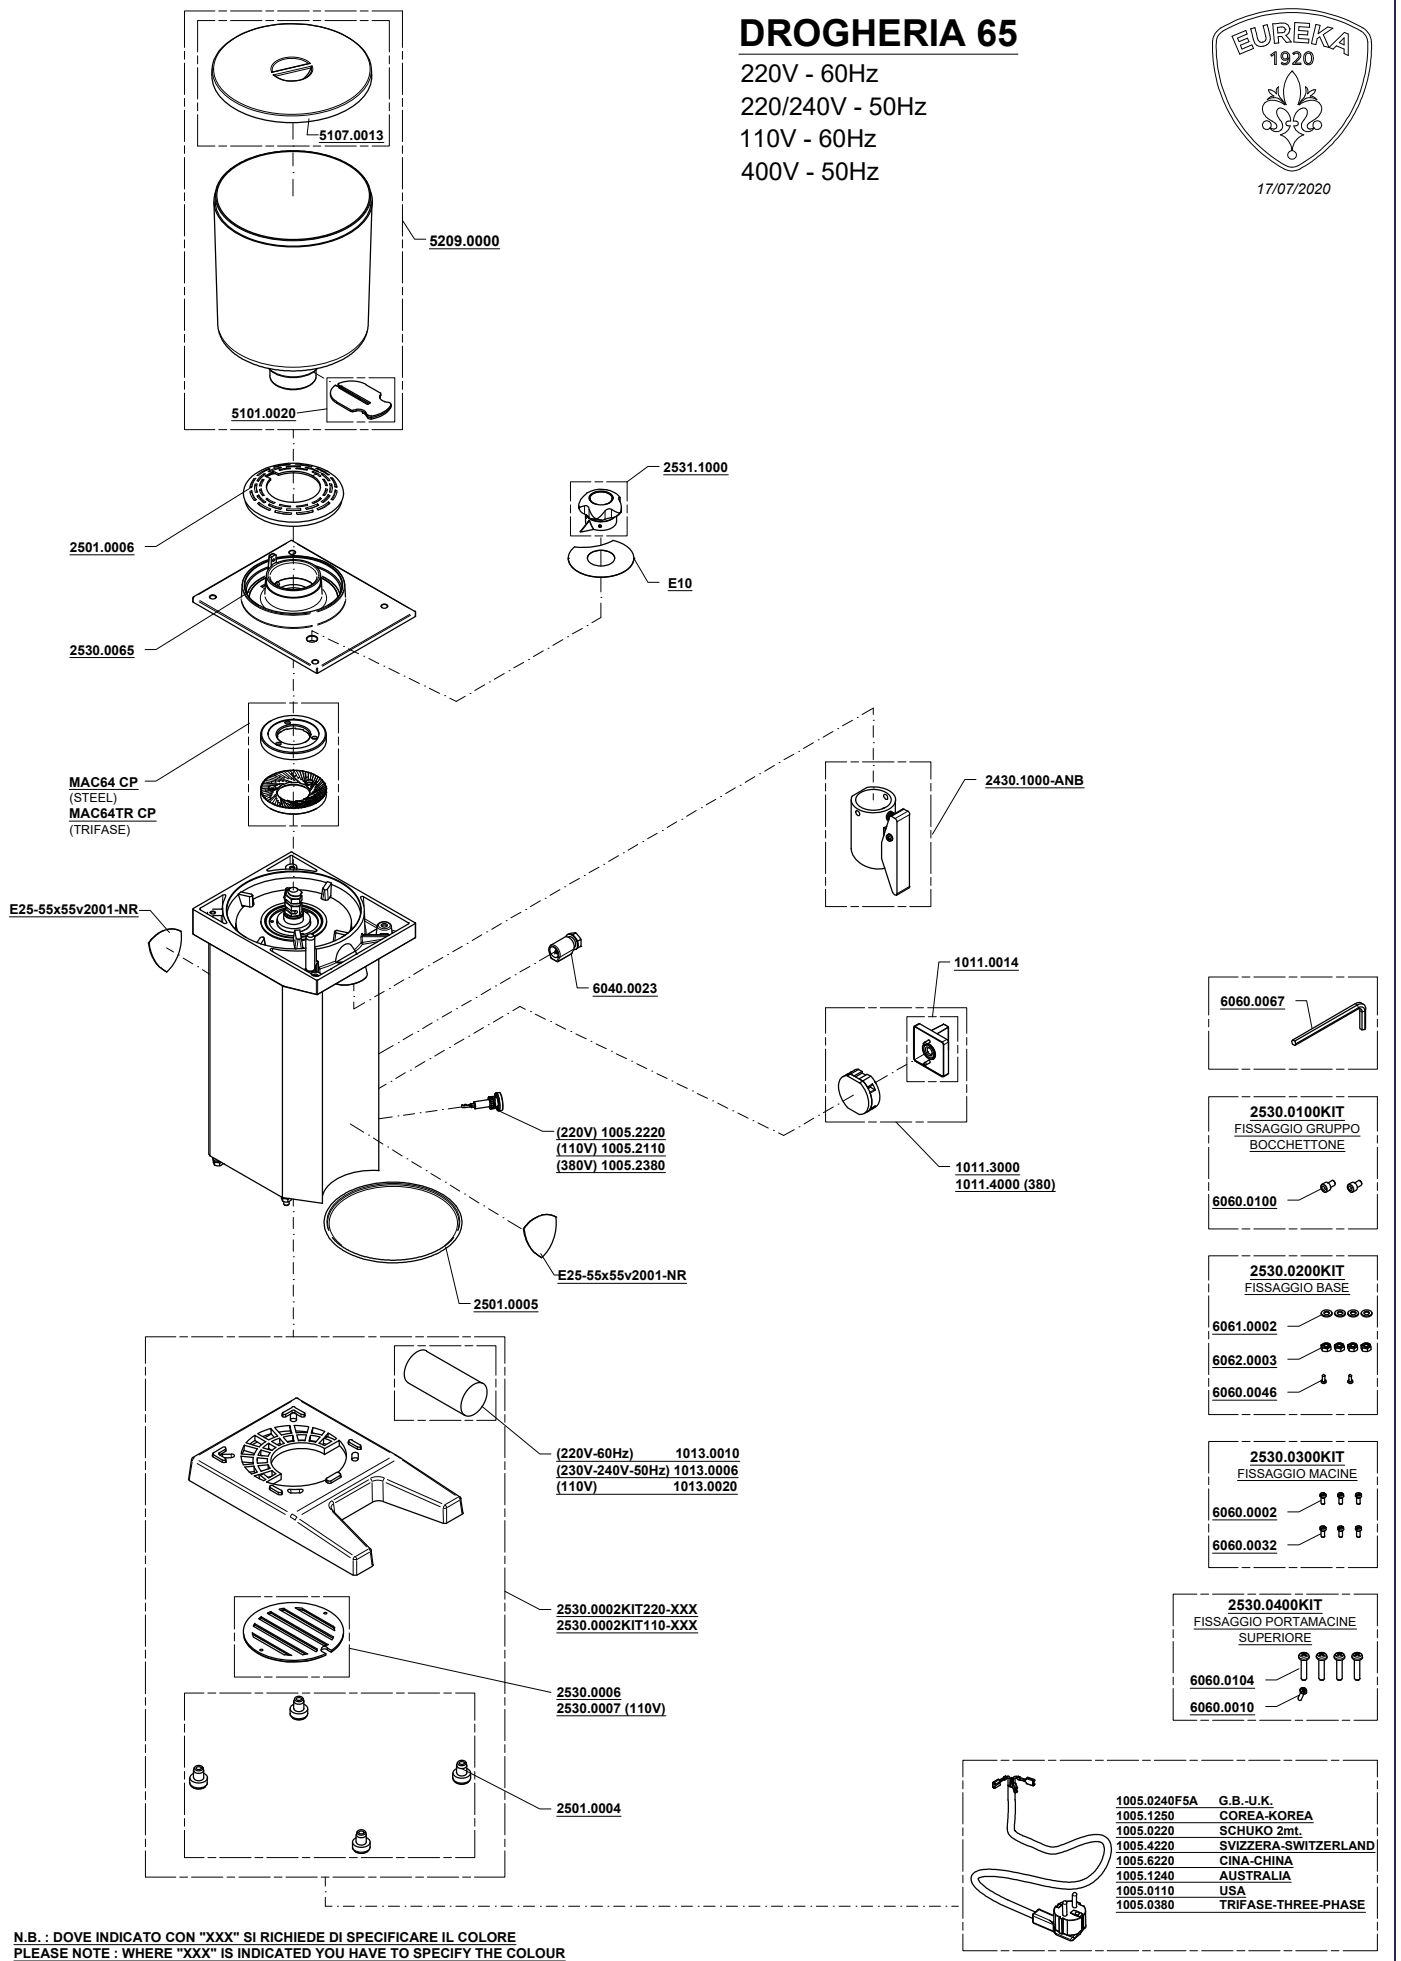

DROGHERIA 65

220V - 60Hz
220/240V - 50Hz
110V - 60Hz
400V - 50Hz

17/07/2020

N.B. : DOVE INDICATO CON "XXX" SI RICHIEDE DI SPECIFICARE IL COLORE
PLEASE NOTE : WHERE "XXX" IS INDICATED YOU HAVE TO SPECIFY THE COLOUR